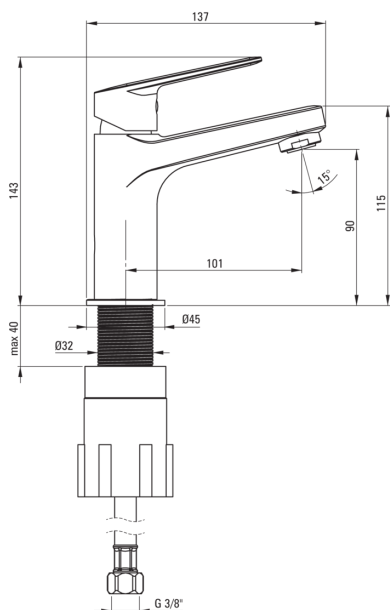

## Baterie pentru chiuvetă

 deante

Codul produsului: BGJ\_020M

EAN: 5908212061534

Culoarea: cromat

Garanție [ani]: 7

### Baterie cartuș

Dimensiunea cartușului ceramic	25 mm
--------------------------------	-------

### Aeratoare

Tipul aeratorului	pivotant, silicon
Dimensiunea aeratorului	M24

### Furtunuri de racordare

Lungimea [mm]	450
Filet de instalare	3/8"
Filet de conexiune	M8